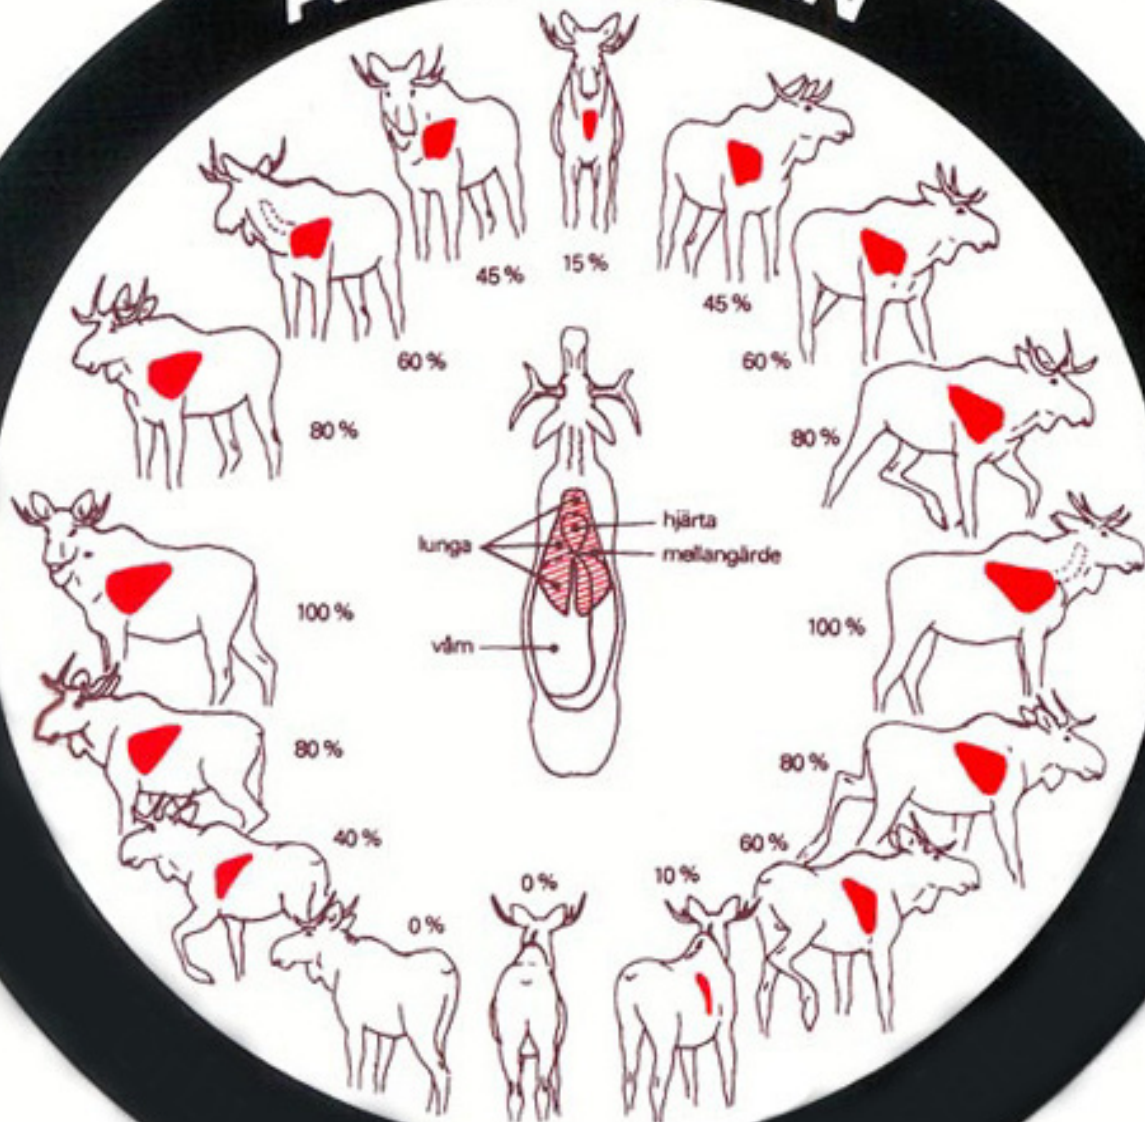

ÄLGKLOCKAN

Slimminge Jakt och Viltvårdssällskap